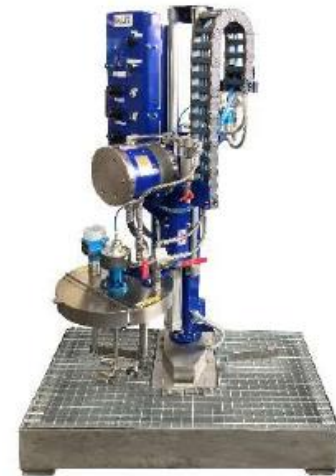

Sistemi di verniciatura industriale
automatici ed impianti

SKID FOR PUMPS

C.M. SPRAY S.R.L. Via T. Salsa, 10 z.i. 31030 CARBONERA (TV) ITALY

Sede Legale : Via Lanzaghe, 32/D - 31057 SILEA (TV)

Tel. 0422.398768 - Fax 0422.398594 - www.cmspray.it e-mail: cmspray@cmspray.it

P.IVA 02098100262 - R.E.A. Treviso n.0188412 - Reg. Imp. TV n. 02098100262 - Cap.soc. € 10.400,00 i.v.

Sistemi di verniciatura industriale
automatici ed impianti

SYSTEMS FOR DRUMS

C.M. SPRAY S.R.L. Via T. Salsa, 10 z.i. 31030 CARBONERA (TV) ITALY